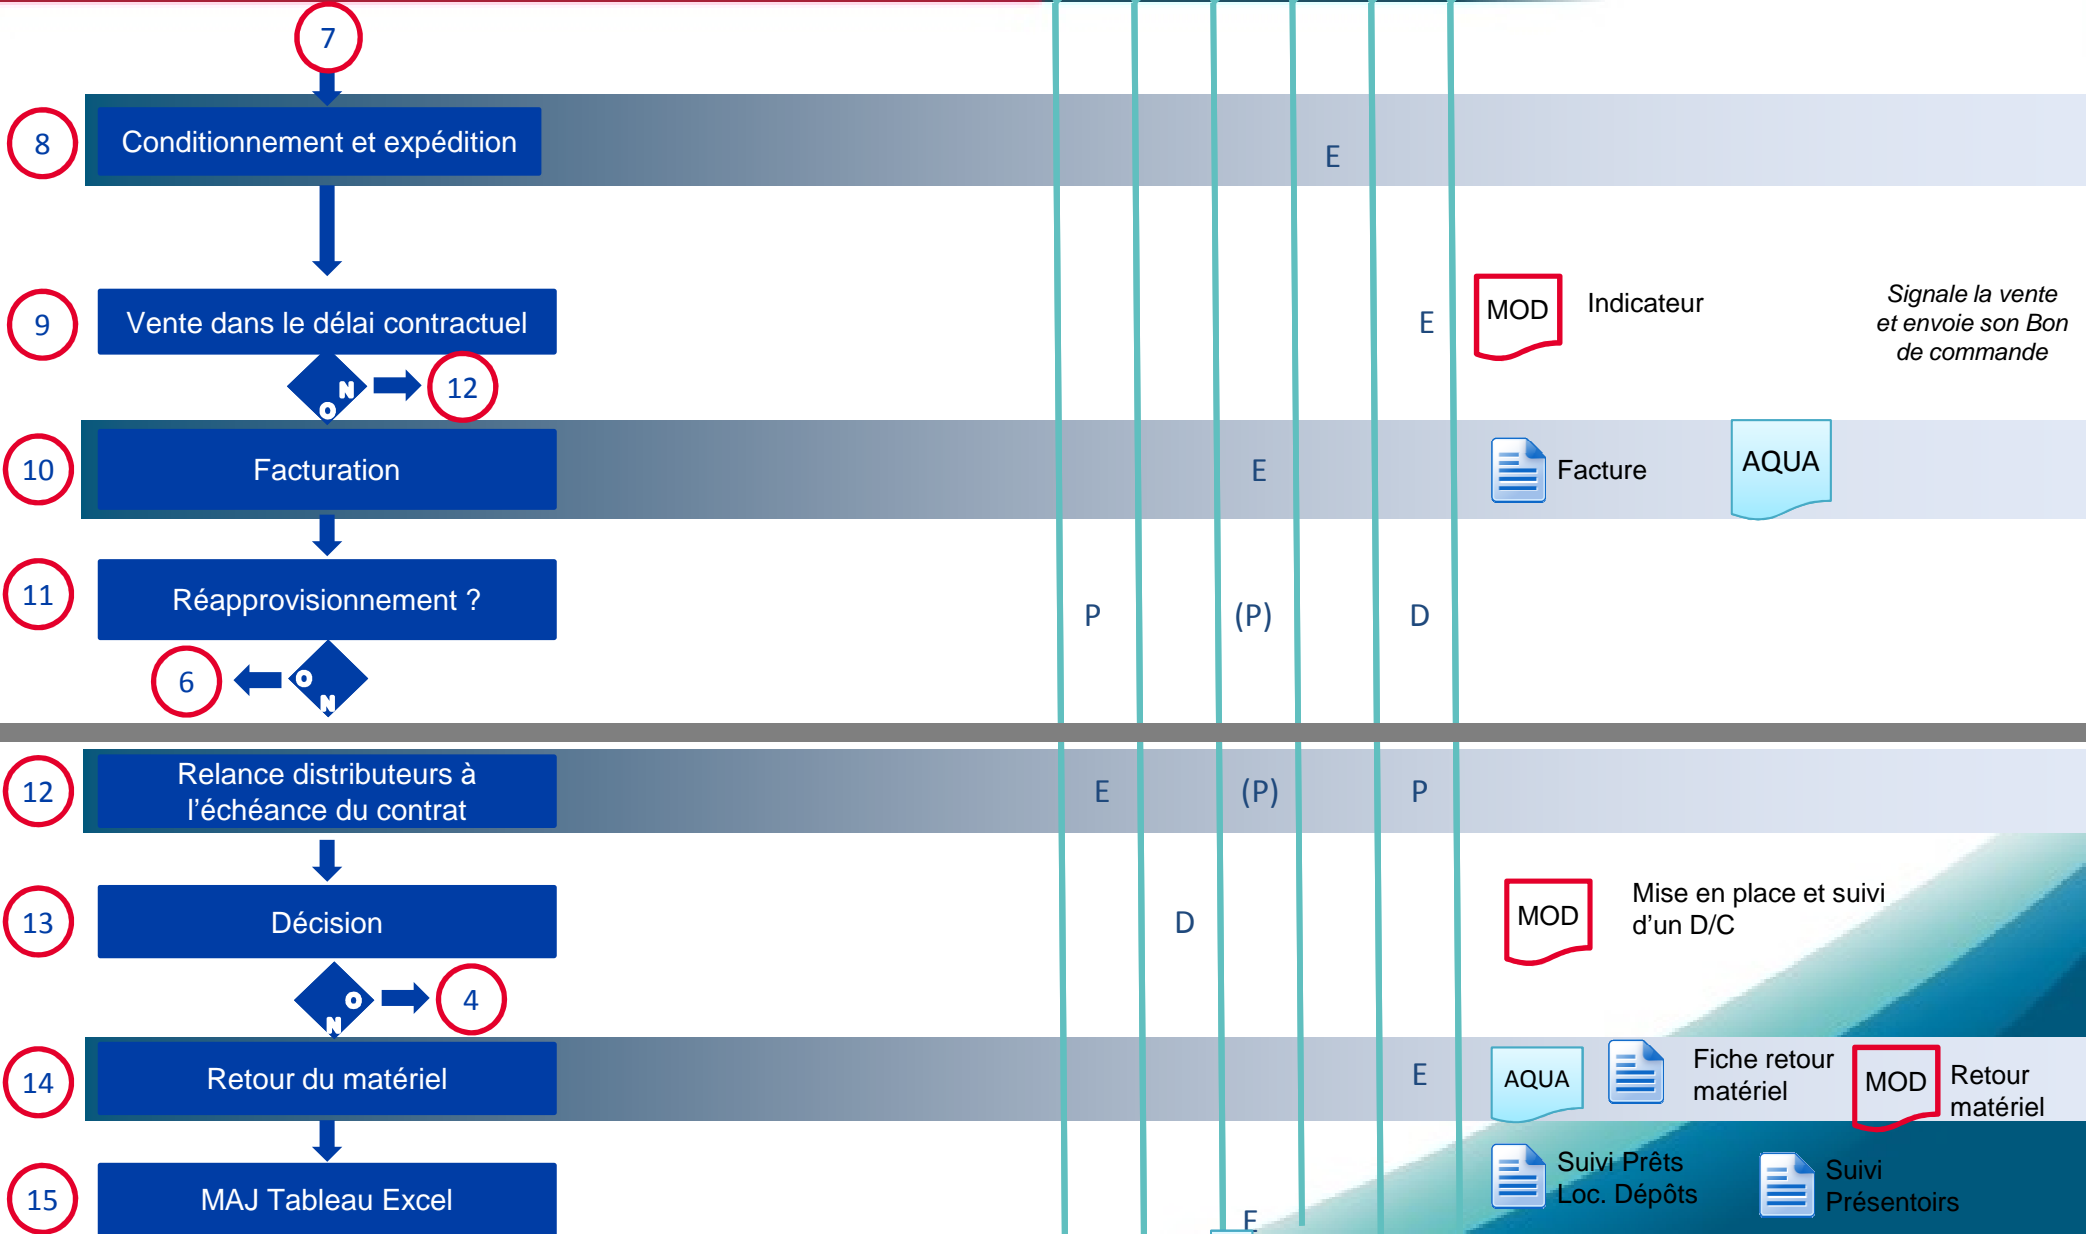

MOD GESTION DES DEPOTS CONSIGNATION

Responsable commercial régional
 Directeur Général
 Administration des ventes
 Magasinier
 Distributeurs

MOD GESTION DES DEPOTS CONSIGNATION

Responsable commercial régional
 Directeur Général
 Administration des ventes
 Magasinier
 Distributeurs

Matériel E : Exécute ; () Eventuellement ; I Indicateur
 D : Décide ; P : Participe ; E : Exécute ; () Eventuellement ; I Indicateur